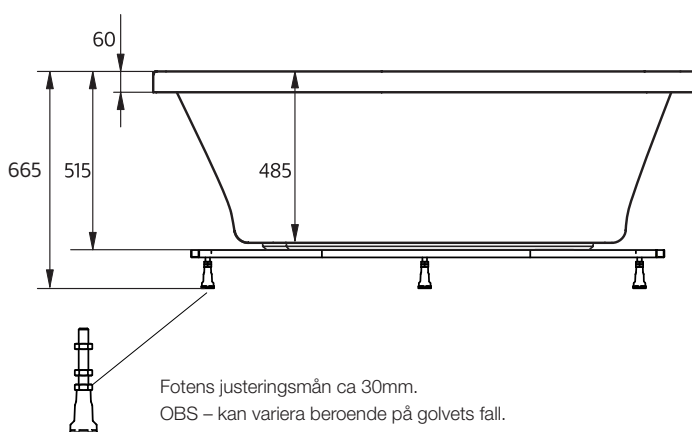

yttermått

massagebadkar

westerbergs norden 160 I

Norden är ett bubbelbad med helt unik karaktär i rena, raka linjer – en fröjd att titta på och en komfort utöver det vanliga.

1570x1000 mm, minimihöjd: 665 mm.
Djup: 485 mm. Baddjup: 410 mm.
Vattenmängd: totalmängd 364 liter,
till överfyllnadsskydd: 298 liter.

invändiga mått och höjdmått

stödfotsplacering

För att undvika att en stödfot hamnar mitt över golvbrunnen bör du kontrollera var karets stödfötter och utlopp är placerade. Fötternas placering kan variera med ± 50 mm.