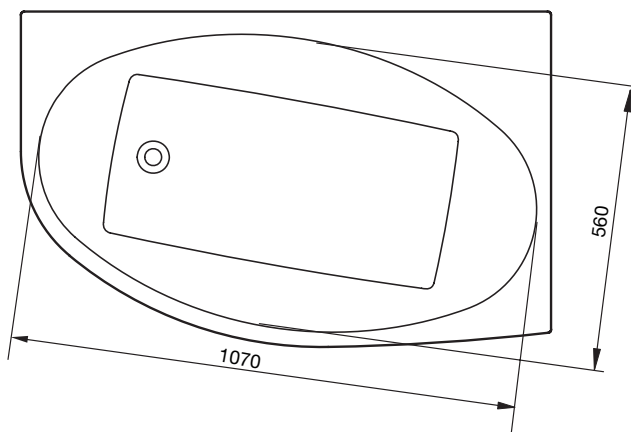

yttermått

massagebadkar

westerbergs norden 160 I

Norden är ett bubbelbad med helt unik karaktär i rena, raka linjer – en fröjd att titta på och en komfort utöver det vanliga.

1570x1000 mm, minimihöjd: 665 mm.
Djup: 485 mm. Baddjup: 410 mm.
Vattenmängd: totalmängd 364 liter,
till överfyllnadsskydd: 298 liter.

invändiga mått och höjdmått

stödfotsplacering

För att undvika att en stödfot hamnar mitt över golvbrunnen bör du kontrollera var karets stödfötter och utlopp är placerade. Fötternas placering kan variera med ± 50 mm.