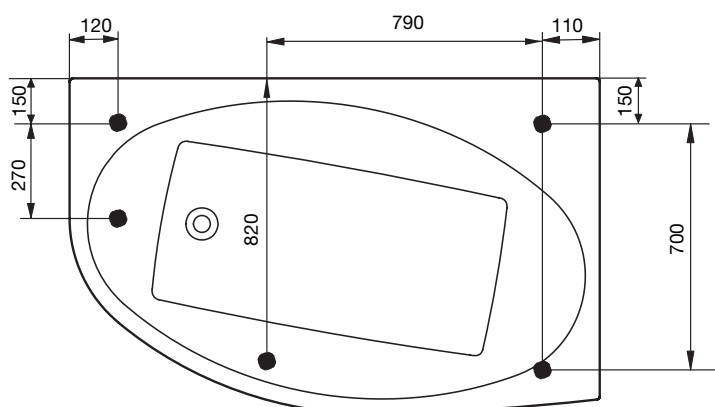

yttermått

massagebadkar

westerbergs norden 160 I

Norden är ett bubbelbad med helt unik karaktär i rena, raka linjer – en fröjd att titta på och en komfort utöver det vanliga.

1570x1000 mm, minimihöjd: 665 mm.
Djup: 485 mm. Baddjup: 410 mm.
Vattenmängd: totalmängd 364 liter,
till överfyllnadsskydd: 298 liter.

invändiga mått och höjdmått

stödfotsplacering

För att undvika att en stödfot hamnar mitt över golvbrunnen bör du kontrollera var karets stödfötter och utlopp är placerade. Fötternas placering kan variera med ± 50 mm.