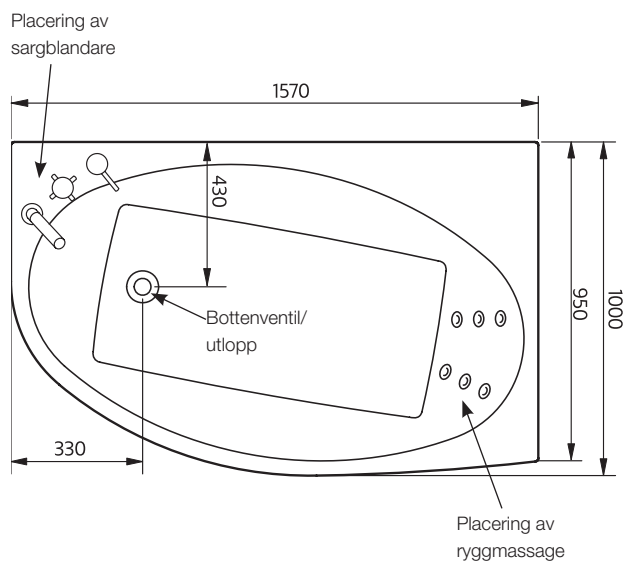

yttermått

massagebadkar

westerbergs norden 160 I

Norden är ett bubbelbad med helt unik karaktär i rena, raka linjer – en fröjd att titta på och en komfort utöver det vanliga.

1570x1000 mm, minimihöjd: 665 mm.
Djup: 485 mm. Baddjup: 410 mm.
Vattenmängd: totalmängd 364 liter,
till överfyllnadsskydd: 298 liter.

Art nr. 200 812 20 endast kar
Art nr. 200 812 21 system Comfort
Art nr. 200 812 22 system Superior
Art nr. 200 812 23 system Executive

Tillval front:

Art nr. 200 812 25 vit akryl

bra att veta

Karet är framställt i sanitetsakryl av högsta kvalitet och är förstärkt med glasfiberarmerad polyester. Detta ger ett kar med många fördelar. Det håller värmen bra och har en blank och slitstark yta som motverkar uppkomst av mikroorganismer.

invändiga mått och höjdmått

stödfotsplacering

För att undvika att en stödfot hamnar mitt över golvbrunnen bör du kontrollera var karets stödfötter och utlopp är placerade. Fötternas placering kan variera med ± 50 mm.

massagebadkar

westerbergs norden 160 I

material

Karet är framställt i sanitetsakryl av högsta kvalitet och är förstärkt med glasfiberarmerad polyester. Detta ger ett kar med många fördelar. Det håller värmen bra och har en blank och slitstark yta som motverkar uppkomst av mikroorganismer.